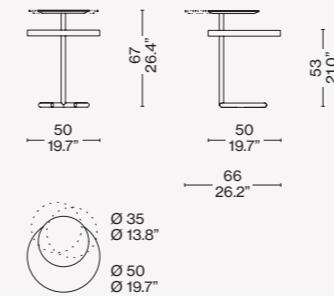

Struttura
· Metallo verniciato nelle finiture indicate a listino.
· Piastra in acciaio verniciato nero.
Piani
· Piano in MDF laccato.
· Piano in marmo lucido o opaco.
Piedini
· In materiale plastico trasparente.

Structure
· Painted metal in the finishes indicated in the price list.
· Black coated steel.
Tops
· Laquered MDF top.
· Matt or glossy marble.
Feet:
· transparent plastic material.

Struktur
· Metall lackiert mit den Finishlösungen laut Preisliste.
· Schwarz lackierte Stahlplatte.
Tischplatten
· Platte aus lackiertem MDF.
· Marmorplatte matt oder glänzend.
Füßchen
· Aus transparentem Kunststoffmaterial.

Structure
· Métal peint dans les finitions indiquées sur la liste.
· Plaque en acier verni noir.
Plateaux
· Plateau en MDF laqué.
· Marbre mat ou brillant.
Pieds
· En matière plastique transparente.

L42 50