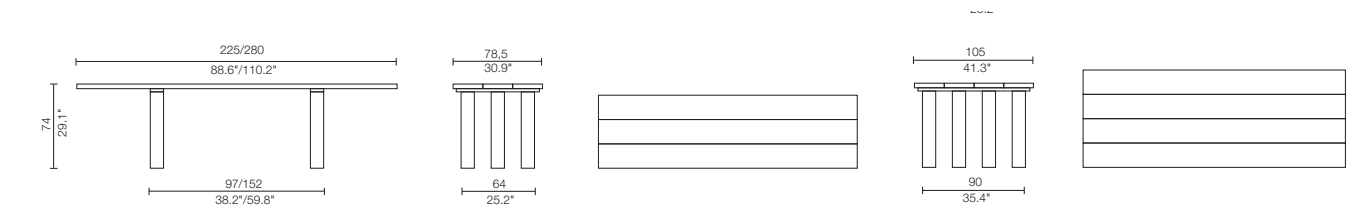

Two dimensions:

cm. 225 x 78,5 (88.6" x 30.9")

cm. 280 x 78,5 (110.2" x 30.9")

- Top with 4 staves and base with 8 legs.

Two dimensions:

cm. 225 x 105 (88.6" x 41.3")

cm. 280 x 105 (110.2" x 41.3")

The wood strips forming the top staves and the legs of the table have the same width.

Deux dimensions:

cm. 225 x 78,5

cm. 280 x 78,5

- Plateau à 4 douves avec piètement à 8 pieds.

Deux dimensions:

cm. 225 x 105

cm. 280 x 105

Soit les listeaux qui constituent les bandes du plateau que les listeaux des pieds ont la même largeur.